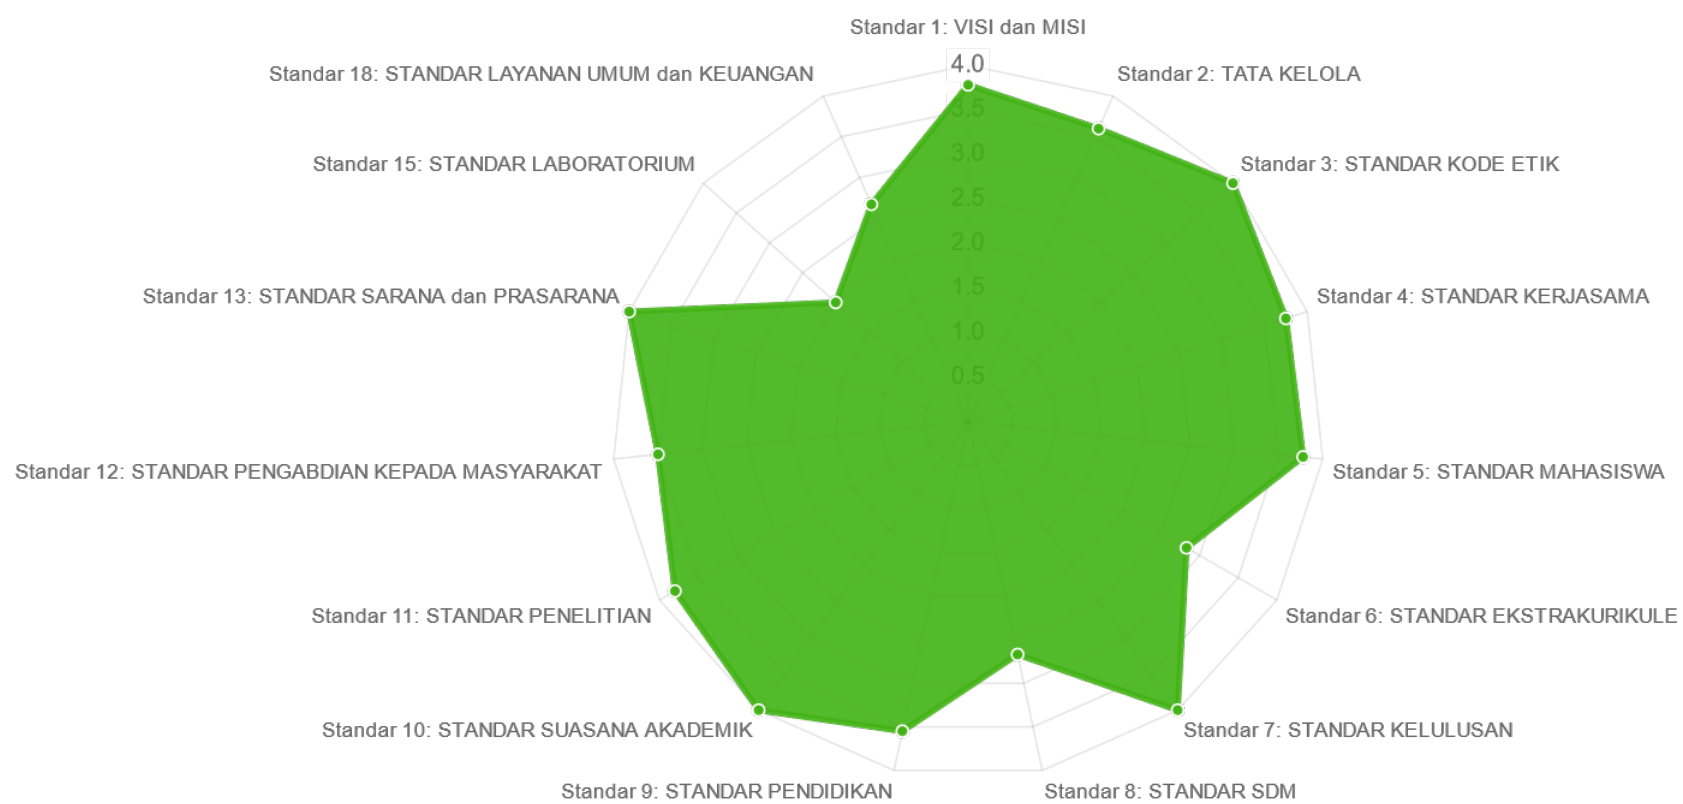

[Kembali](#)

Peta Mutu Fakultas Pertanian

[Download Excel](#)

Rata - Rata Nilai Standar Fakultas Pertanian

Standar (Rata-rata)	
Standar 1: VISI dan MISI	3.78
Standar 2: TATA KELOLA	3.60
Standar 3: STANDAR KODE ETIK	4.00
Standar 4: STANDAR KERJASAMA	3.75
Standar 5: STANDAR MAHASISWA	3.78
Standar 6: STANDAR EKSTRAKURIKULER	2.83
Standar 7: STANDAR KELULUSAN	4.00
Standar 8: STANDAR SDM	2.67
Standar 9: STANDAR PENDIDIKAN	3.55
Standar 10: STANDAR SUASANA AKADEMIK	4.00
Standar 11: STANDAR PENELITIAN	3.80
Standar 12: STANDAR PENGABDIAN KEPADA MASYARAKAT	3.50
Standar 13: STANDAR SARANA dan PRASARANA	4.00

Standar (Rata-rata)	
Standar 15: STANDAR LABORATORIUM	2.00
Standar 18: STANDAR LAYANAN UMUM dan KEUANGAN	2.67